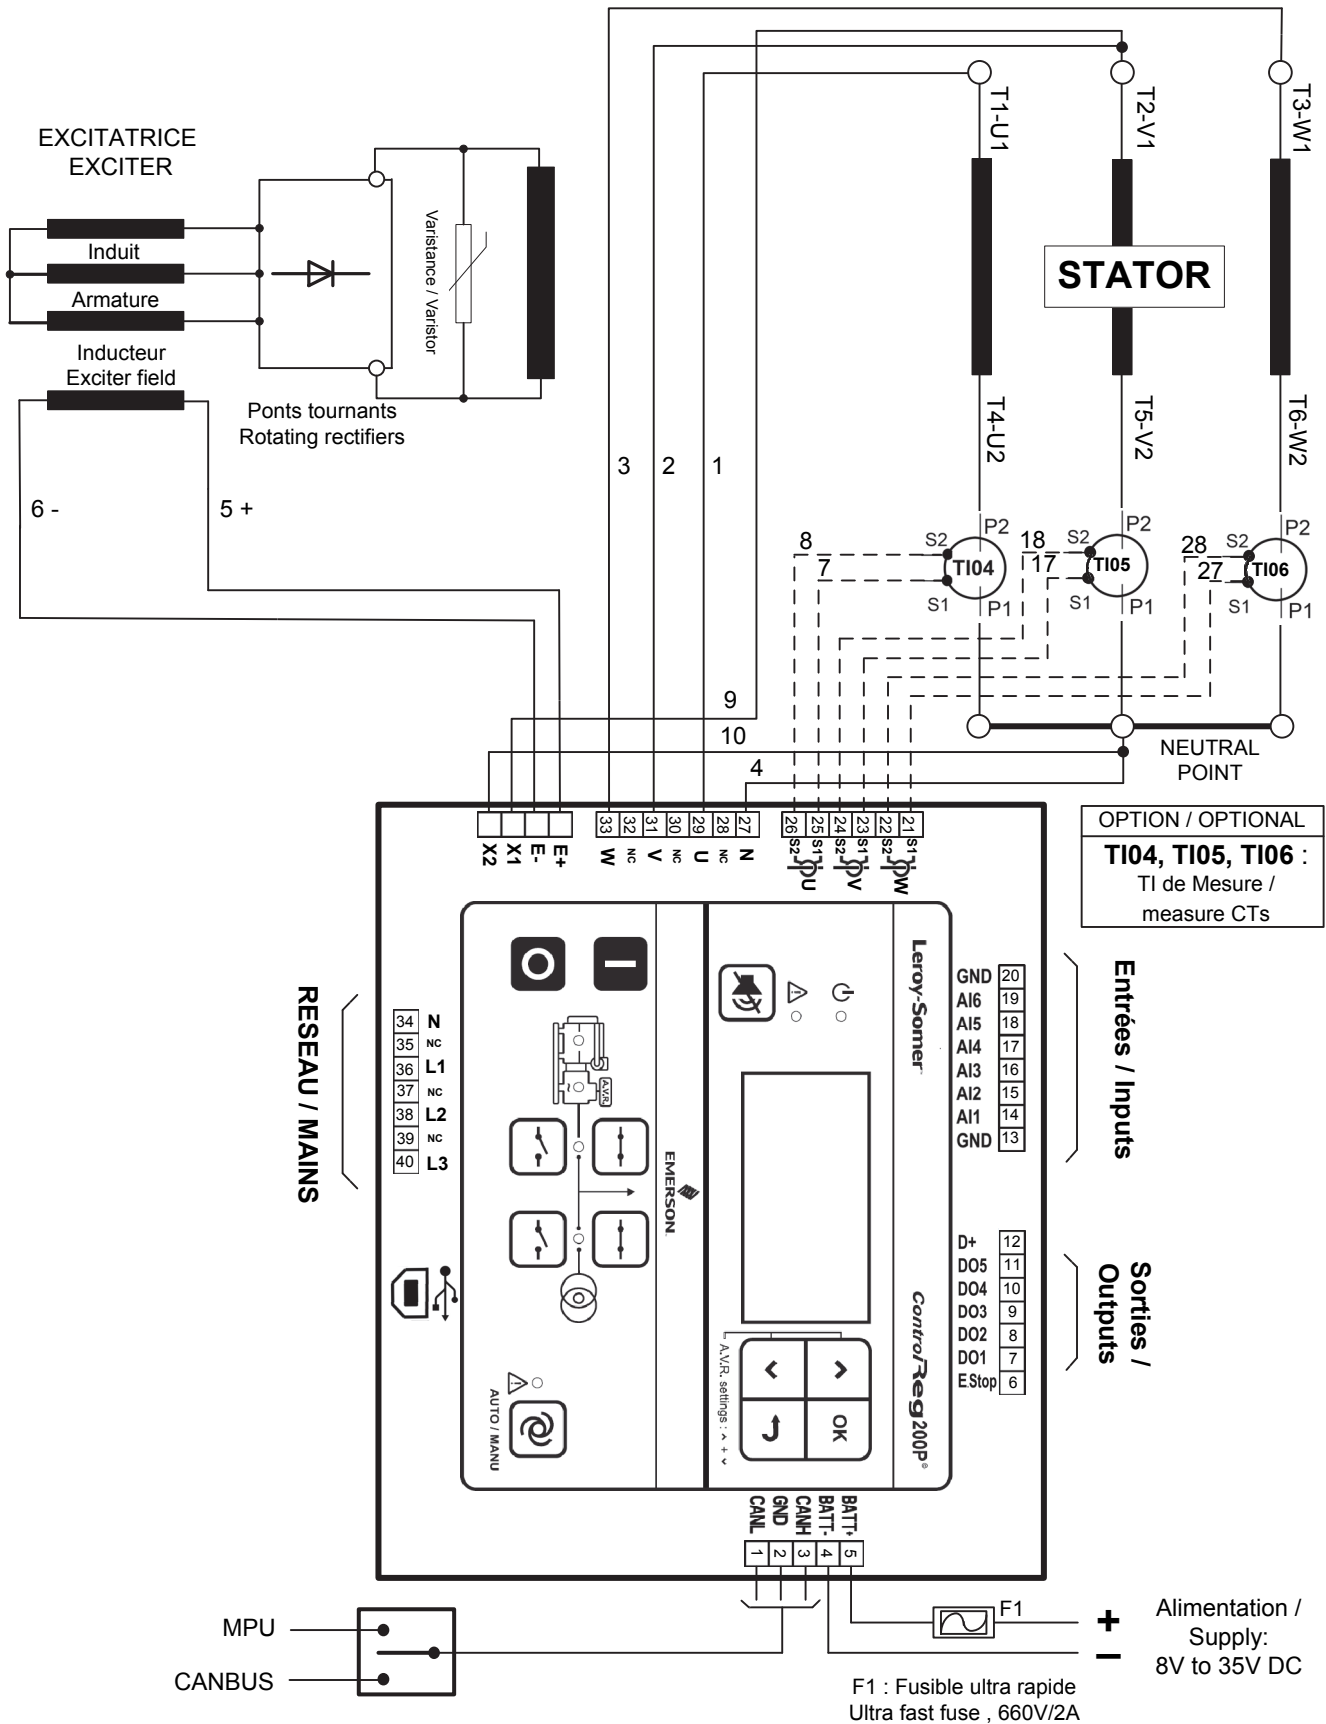

ControlReg200P®

Alternateur / 6 Wires alternator

SCH 011 OP 165	Controle:	C.T.	Dess : CR	Verif : EM	Date 29/04/15	Leroy-Somer EMERSON Industrial Automation
d			SCHEMA DES CONNEXIONS INTERNES			
c			CONNECTION DIAGRAM			
b						
a	creation	15 - 237				a

ControlReg200P®

Alternateur 12 Fils / 12 Wires alternator

SCH 011 OP 162	Controle:	C.T.	Dess : CR	Verif : EM	Date 27/04/15	Leroy-Somer EMERSON Industrial Automation
d			SCHEMA DES CONNEXIONS INTERNES			
c			CONNECTION DIAGRAM			
b						
a	creation	15 - 237				a