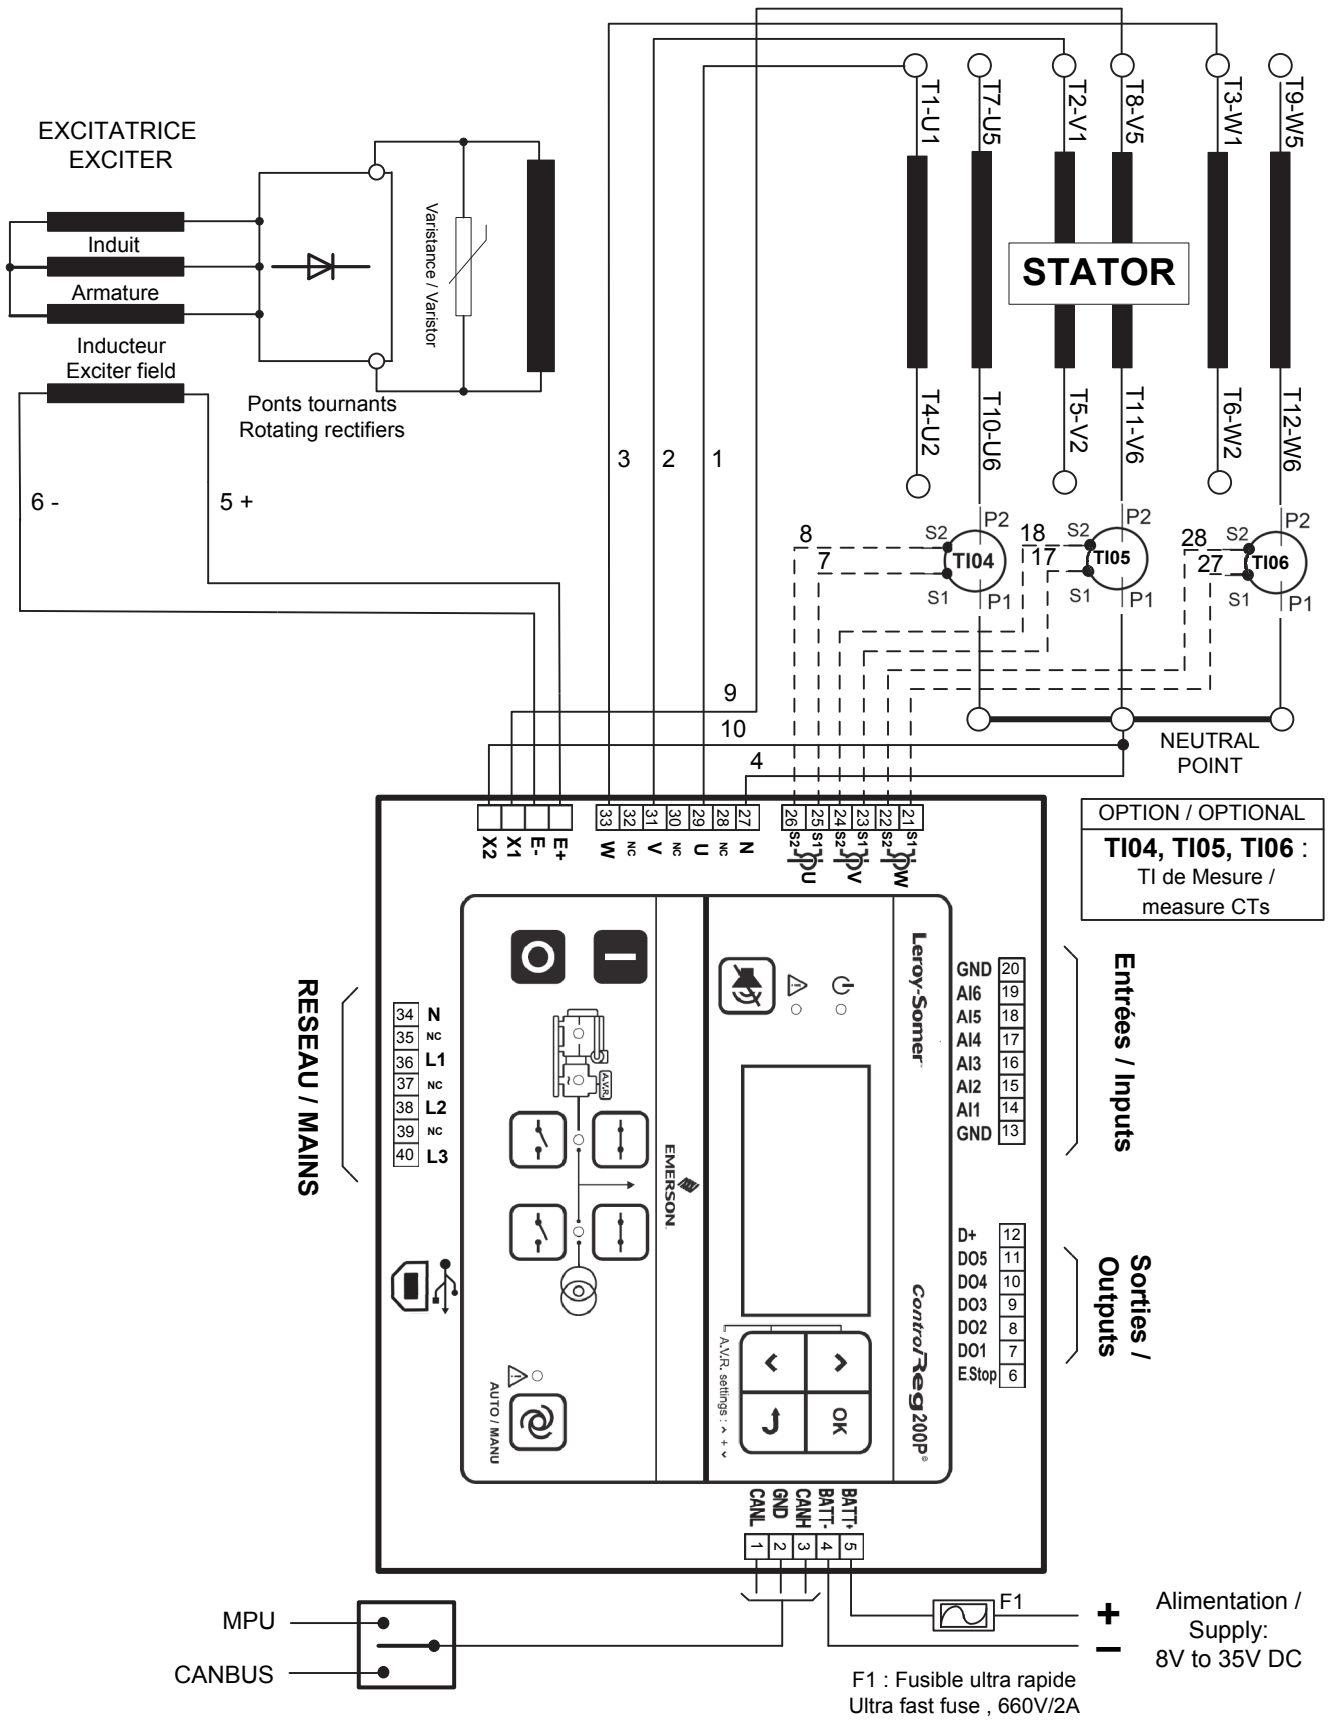

ControlReg200P®

Alternateur / 6 Wires alternator

SCH 011 OP 165	Controle:	C.T.	Dess : CR	Verif : EM	Date 29/04/15	Leroy-Somer EMERSON Industrial Automation
d			SCHEMA DES CONNEXIONS INTERNES			
c			CONNECTION DIAGRAM			
b						
a	creation	15 - 237				a

ControlReg200P®

Alternateur 12 Fils / 12 Wires alternator

SCH 011 OP 162	Controle:	C.T.	Dess : CR	Verif : EM	Date 27/04/15	Leroy-Somer EMERSON Industrial Automation
d			SCHEMA DES CONNEXIONS INTERNES			
c			CONNECTION DIAGRAM			
b						
a	creation	15 - 237				a